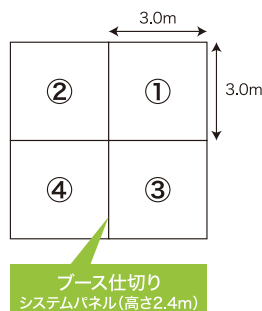

お申し込み締切日

2023年10月27日(金)

※満小間になった場合はその時点で申し込みを
締め切らせていただきます。

小間仕様

間口3.0m×奥行3.0m
社名板なし・小間仕切り
システムパネル(高さ2.4m)付

※ただし4小間出展の場合は土間渡し。
※小間位置は主催者にて決定します。
※机、椅子、電気供給、給排水・LPG工事費用、電気代、
水道・ガス代については別途となります。

出展規約

◆出展契約、出展申込みの取り消し、契約の解除