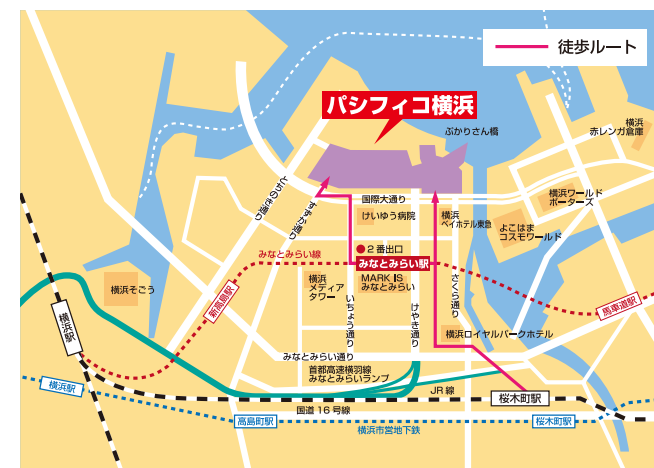

◆小間の割当て

- ①出展小間の割当ては、出展申込み順、入金順、展示内容、小間数、出展実績などを勘案した上で主催者が決定し出展社に連絡します。出展社はこの割当てに対して変更などを申し出ることできません。
- ②主催者は小間割当て決定後も必要により小間の位置を変更する場合があります。
- ③出展者は割当てられた場所の全部または一部を、有償・無償に関わらず第三者に譲渡、貸与もしくは出展者相互間での交換することはできません。

※開催テーマにそぐわない場合、出展をご辞退いただくことがあります。あらかじめご了承ください。

■パシフィコ横浜までの交通アクセス

■最寄り駅から

みなとみらい線 みなとみらい駅より徒歩3分
JR線・市営地下鉄 桜木町駅より徒歩12分、
バスで7分、タクシーで5分
横浜駅よりタクシーで7分、シーバス(船)で10分

■電車でお越しのお客様

東京駅より約30分、渋谷駅より約30分、
新宿駅より約32分:みなとみらい駅へ